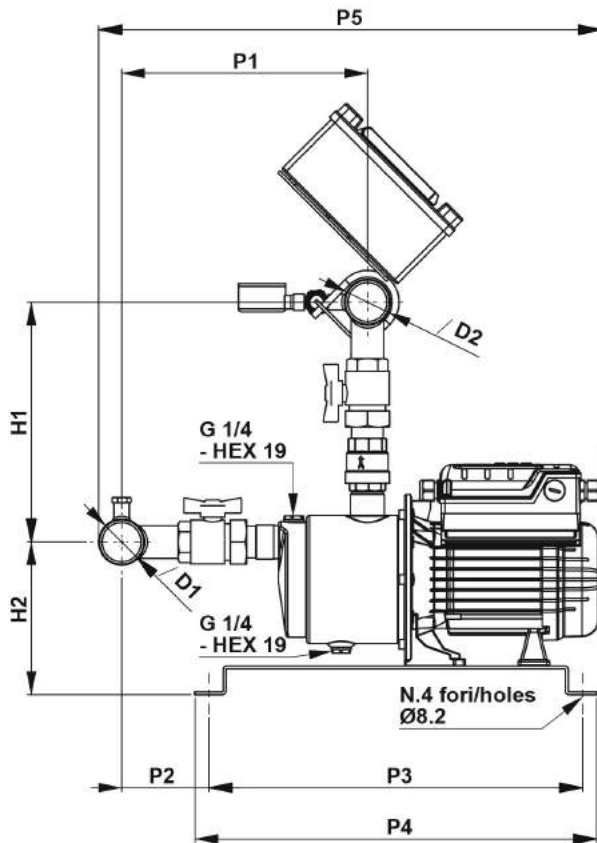

▶ **VARIO 1-20 MULTIEVO-E**

Curva característica presión/caudal

Características técnicas

MODELO	PRESIÓN MÁX. (PSI)	CAUDAL MÁX. (GPM)	POTENCIA (HP)	I (A)	TENSIÓN (V)	FRECUENCIA (Hz.)
VARIO1-20/MULTIEVO-E 3-40 P	62.58	42	2 x 1.07	2 x 5.3	220	60
VARIO1-20/MULTIEVO-E 5-50 P/M	78.00	63	2 x 8.50	2 x 8.5	220	60
VARIO1-20/MULTIEVO-E 8-50 M	77.00	106	2 x 2.68	2 x 12.5	220	60

1

VARIO MULTIEVO

► VARIO 1-20 MULTIEVO-E

Dimensiones y pesos

MODELO	KG	L1	L2	L3	L4	P1	P2	P3	P4	P5	H1	H2	H3	D1	D2
VARIO1-20/MULTIEVO-E 3-40 P	45.6	560	15	510	540	257	91	390	420	523	250	160	615	1" ½	1" ½
VARIO1-20/MULTIEVO-E 5-50 P/M	52.2	560	15	510	540	305	141	390	420	596	255	155	615	2"	1" ½
VARIO1-20/MULTIEVO-E 8-50 M	60.2	560	15	510	540	327	163	390	420	653	300	155	660	2"	2"