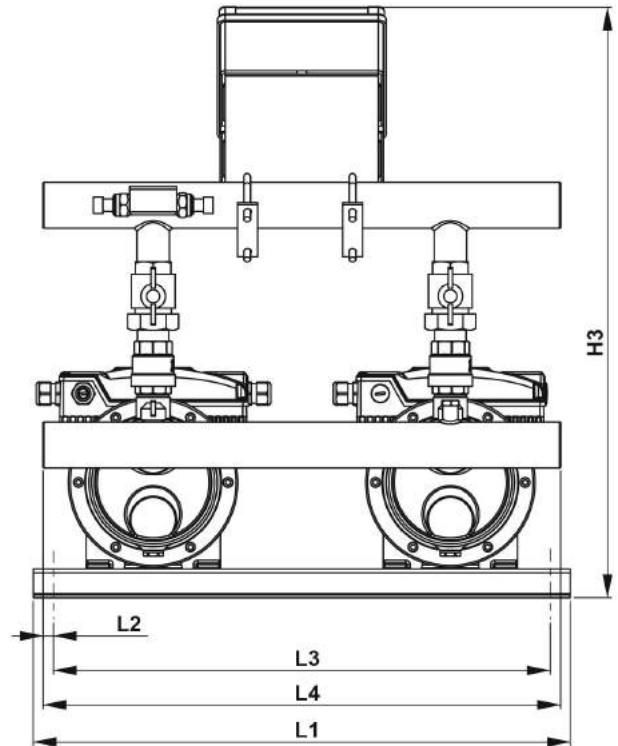

▶ **VARIO 1-20 MULTIEVO-E**

Curva característica presión/caudal

Características técnicas

MODELO	PRESIÓN MÁX. (PSI)	CAUDAL MÁX. (GPM)	POTENCIA (HP)	I (A)	TENSIÓN (V)	FRECUENCIA (Hz.)
VARIO1-20/MULTIEVO-E 3-40 P	62.58	42	2 x 1.07	2 x 5.3	220	60
VARIO1-20/MULTIEVO-E 5-50 P/M	78.00	63	2 x 8.50	2 x 8.5	220	60
VARIO1-20/MULTIEVO-E 8-50 M	77.00	106	2 x 2.68	2 x 12.5	220	60

1

VARIO MULTIEVO

► VARIO 1-20 MULTIEVO-E

Dimensiones y pesos

MODELO	KG	L1	L2	L3	L4	P1	P2	P3	P4	P5	H1	H2	H3	D1	D2
VARIO1-20/MULTIEVO-E 3-40 P	45.6	560	15	510	540	257	91	390	420	523	250	160	615	1" ½	1" ½
VARIO1-20/MULTIEVO-E 5-50 P/M	52.2	560	15	510	540	305	141	390	420	596	255	155	615	2"	1" ½
VARIO1-20/MULTIEVO-E 8-50 M	60.2	560	15	510	540	327	163	390	420	653	300	155	660	2"	2"