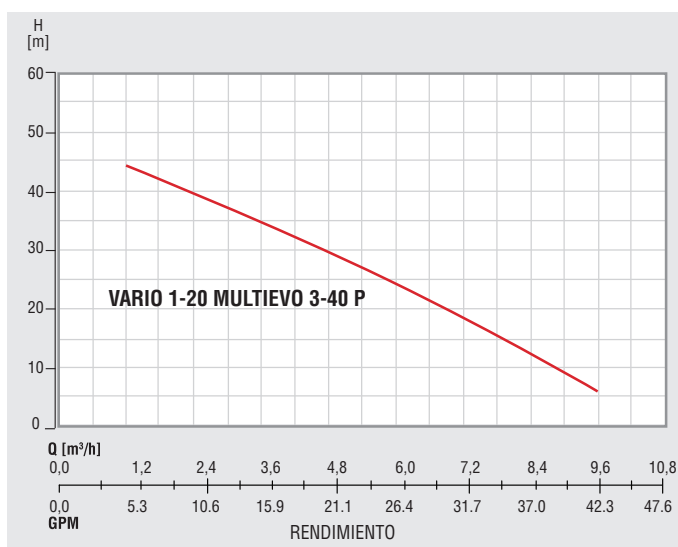

▶ VARIO 1-20 MULTIEVO-E

PRESURIZADOR DE AGUA VARIO 1-20 MULTIEVO-E

(Con variador de frecuencia)

❖ PENTAIR NOCCHI

VENTAJAS

- Alto nivel de confiabilidad gracias a su diseño resistente e innovador.
- Totalmente Silencioso.
- Tamaño compacto.
- Amplio rango de niveles de rendimiento para el mercado residencial / industrial.
- Excelente capacidad de cebado.

Curva de desempeño

GRUPO DE PRESIÓN CON DOS ELECTROBOMBAS CON VARIADOR DE FRECUENCIA.

La nueva serie de grupos de presurización con velocidad variable VARIO 1-20 representa una solución fiable y de fácil empleo para aplicaciones residenciales y comerciales. El sistema cuenta con la instalación en paralelo de dos inversores integrados directamente en el motor de cada electrobomba instalada. Los dos convertidores de frecuencia comunican y alternan el orden de arranque de cada ciclo de trabajo manteniendo siempre la presión constante en el sistema de distribución.

▶ **VARIO 1-20 MULTIEVO-E**

Curva característica presión/caudal

Características técnicas

MODELO	PRESIÓN MÁX. (PSI)	CAUDAL MÁX. (GPM)	POTENCIA (HP)	I (A)	TENSIÓN (V)	FRECUENCIA (Hz.)
VARIO1-20/MULTIEVO-E 3-40 P	62.58	42	2 x 1.07	2 x 5.3	220	60
VARIO1-20/MULTIEVO-E 5-50 P/M	78.00	63	2 x 8.50	2 x 8.5	220	60
VARIO1-20/MULTIEVO-E 8-50 M	77.00	106	2 x 2.68	2 x 12.5	220	60

1

VARIO MULTIEVO

► VARIO 1-20 MULTIEVO-E

Dimensiones y pesos

MODELO	KG	L1	L2	L3	L4	P1	P2	P3	P4	P5	H1	H2	H3	D1	D2
VARIO1-20/MULTIEVO-E 3-40 P	45.6	560	15	510	540	257	91	390	420	523	250	160	615	1" ½	1" ½
VARIO1-20/MULTIEVO-E 5-50 P/M	52.2	560	15	510	540	305	141	390	420	596	255	155	615	2"	1" ½
VARIO1-20/MULTIEVO-E 8-50 M	60.2	560	15	510	540	327	163	390	420	653	300	155	660	2"	2"