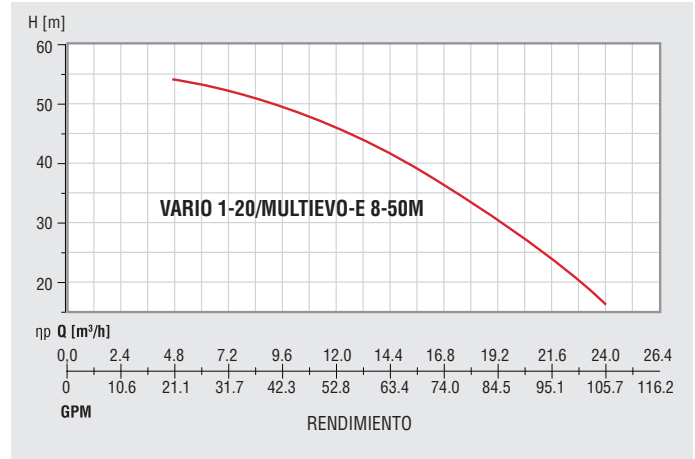

Curva de desempeño

GRUPO DE PRESIÓN CON DOS ELECTROBOMBAS CON VARIADOR DE FRECUENCIA.

La nueva serie de grupos de presurización con velocidad variable VARIO 1-20 representa una solución fiable y de fácil empleo para aplicaciones residenciales y comerciales. El sistema cuenta con la instalación en paralelo de dos inversores integrados directamente en el motor de cada electrobomba instalada. Los dos convertidores de frecuencia comunican y alternan el orden de arranque de cada ciclo de trabajo manteniendo siempre la presión constante en el sistema de distribución.

▶ **VARIO 1-20 MULTIEVO-E**

Curva característica presión/caudal

Características técnicas

MODELO	PRESIÓN MÁX. (PSI)	CAUDAL MÁX. (GPM)	POTENCIA (HP)	I (A)	TENSIÓN (V)	FRECUENCIA (Hz.)
VARIO1-20/MULTIEVO-E 3-40 P	62.58	42	2 x 1.07	2 x 5.3	220	60
VARIO1-20/MULTIEVO-E 5-50 P/M	78.00	63	2 x 8.50	2 x 8.5	220	60
VARIO1-20/MULTIEVO-E 8-50 M	77.00	106	2 x 2.68	2 x 12.5	220	60

1

VARIO MULTIEVO

► VARIO 1-20 MULTIEVO-E

Dimensiones y pesos

MODELO	KG	L1	L2	L3	L4	P1	P2	P3	P4	P5	H1	H2	H3	D1	D2
VARIO1-20/MULTIEVO-E 3-40 P	45.6	560	15	510	540	257	91	390	420	523	250	160	615	1" ½	1" ½
VARIO1-20/MULTIEVO-E 5-50 P/M	52.2	560	15	510	540	305	141	390	420	596	255	155	615	2"	1" ½
VARIO1-20/MULTIEVO-E 8-50 M	60.2	560	15	510	540	327	163	390	420	653	300	155	660	2"	2"