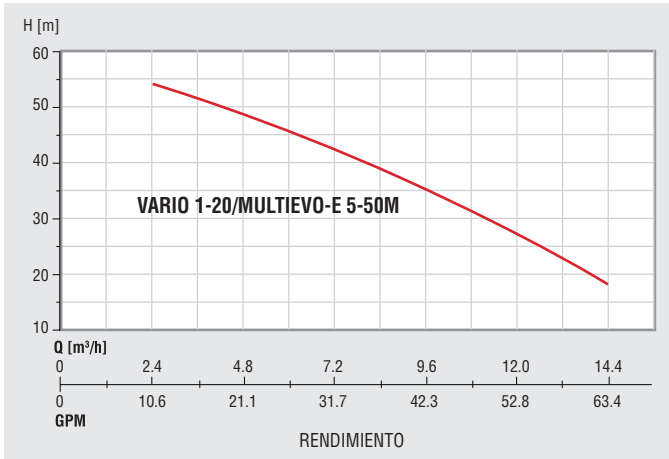

Curva de desempeño

GRUPO DE PRESIÓN CON DOS ELECTROBOMBAS CON VARIADOR DE FRECUENCIA.

La nueva serie de grupos de presurización con velocidad variable VARIO 1-20 representa una solución fiable y de fácil empleo para aplicaciones residenciales y comerciales. El sistema cuenta con la instalación en paralelo de dos inversores integrados directamente en el motor de cada electrobomba instalada. Los dos convertidores de frecuencia comunican y alternan el orden de arranque de cada ciclo de trabajo manteniendo siempre la presión constante en el sistema de distribución.

▶ **VARIO 1-20 MULTIEVO-E**

Curva característica presión/caudal

Características técnicas

MODELO	PRESIÓN MÁX. (PSI)	CAUDAL MÁX. (GPM)	POTENCIA (HP)	I (A)	TENSIÓN (V)	FRECUENCIA (Hz.)
VARIO1-20/MULTIEVO-E 3-40 P	62.58	42	2 x 1.07	2 x 5.3	220	60
VARIO1-20/MULTIEVO-E 5-50 P/M	78.00	63	2 x 8.50	2 x 8.5	220	60
VARIO1-20/MULTIEVO-E 8-50 M	77.00	106	2 x 2.68	2 x 12.5	220	60

1

VARIO MULTIEVO

► VARIO 1-20 MULTIEVO-E

Dimensiones y pesos

MODELO	KG	L1	L2	L3	L4	P1	P2	P3	P4	P5	H1	H2	H3	D1	D2
VARIO1-20/MULTIEVO-E 3-40 P	45.6	560	15	510	540	257	91	390	420	523	250	160	615	1" ½	1" ½
VARIO1-20/MULTIEVO-E 5-50 P/M	52.2	560	15	510	540	305	141	390	420	596	255	155	615	2"	1" ½
VARIO1-20/MULTIEVO-E 8-50 M	60.2	560	15	510	540	327	163	390	420	653	300	155	660	2"	2"